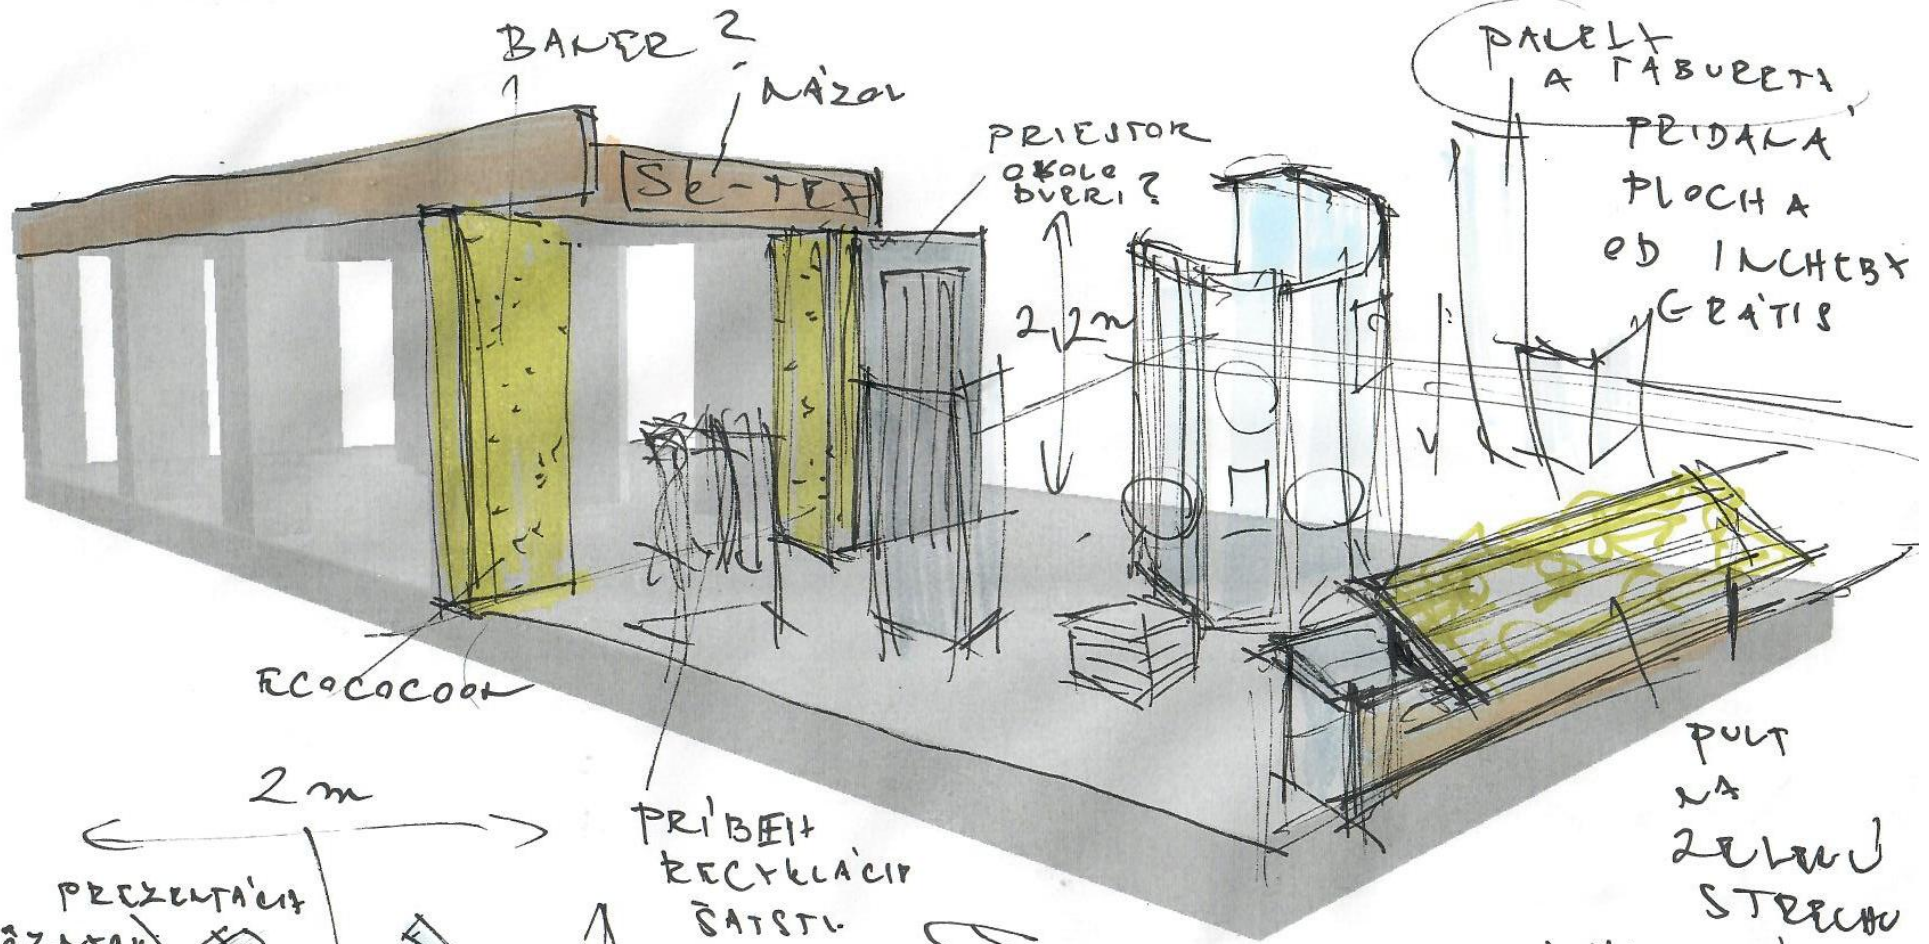

**NÁVRH EXPOZÍCIE FIRMY SK-TEX**  
na veľtrhu CONECO, Incheba, Bratislava,  
apríl 2025  
Dizajn: Veronika Kotradyová /BCDlab  
a Barbora Valábeková

BAKER 2  
NÁZOV

SE-TEX

PRIESTOR  
OKOLE  
DVERI?

2,2m

PALETY  
A TABURETKY  
PRIDANA  
PLOCHA  
OD INCHBY  
GRATIS

RCOCOCOOO

2m

PRÍBEH  
RECYKLÁCIU  
ČISTU

PULT  
NA  
ZELVU  
STRECHU  
+ HLAVNÝ  
"RECEPCIONÝ  
PULT"

PREZENTÁCIA  
RÔZNYCH  
MATER.  
ČEZ  
"OBLEČENIE"

2m

ZABADAČKA  
8-4H ČERNÝ?

HLAVNÝ  
TÁH