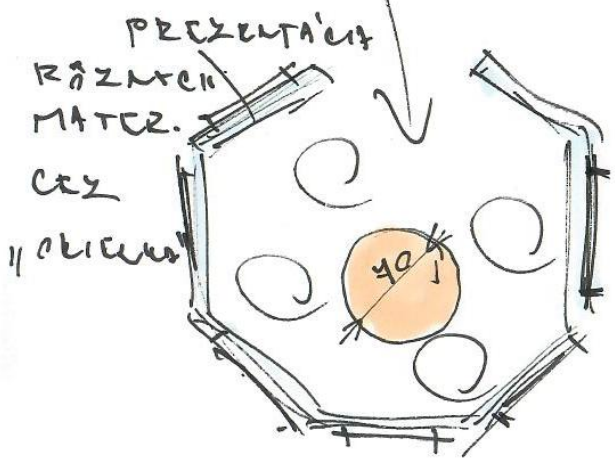

**NÁVRH EXPOZÍCIE FIRMY SK-TEX**  
na veľtrhu CONECO, Incheba, Bratislava,  
apríl 2025  
Dizajn: Veronika Kotradyová /BCDlab  
a Barbora Valábeková

BAKER 2  
NÁZOV

SE-TEX

PRIESTOR  
OKOLE  
DVERI?

2,2m

PALETY  
A TABURETKY  
PRIDANA  
PLOCHA  
OD INCHBY  
GRATIS

RCOCOCOOO

2m

PRÍBEH  
RECYKLÁCIU  
ČISTU

PULT  
NA  
ZELVU  
STRECHU  
+ HLAVNÝ  
"RECEPCIONÝ  
PULT"

PREZENTÁCIA  
RÔZNYCH  
MATER.  
ČEZ  
"OBLEČENIE"

2m

ZABADAČKA  
8-4H ČERNÝ?

HLAVNÝ  
TÁH